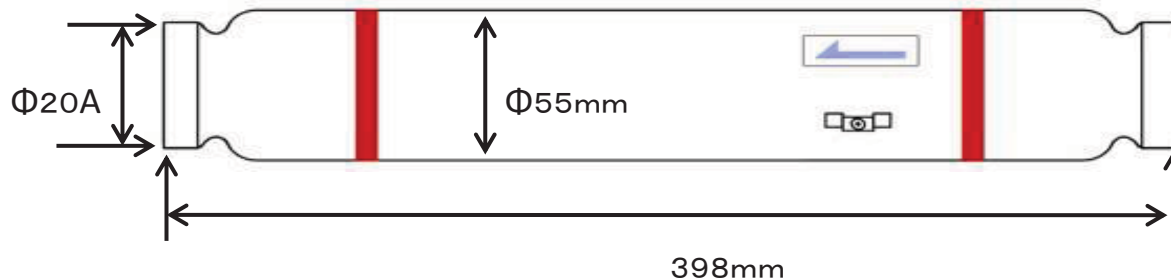

# ディレカ40RS

<b>サイズ</b>	全長：398mm / 接続部分の内径：20A(メスネジ) / 外径：φ55mm / 重量：2.7kg
<b>材質</b>	ステンレス
<b>最大流量</b>	最大：約22ℓ / 分（13A 水道水使用時）
<b>特徴</b>	ディレカスタンダードタイプ。家庭用としてお勧め。 水道水をベースに製作されているため、硬度の高い水や井水などは水質検査が必要。（内部が詰まる可能性有） 水道管口径20Aに取り付けた場合、水圧・水量が低下する可能性有り。
<b>アース（電子量）</b>	有り
<b>取外し</b>	水道管へのブッシング接続
<b>メンテナンス 清掃方法</b>	中身が詰まった場合や内部クリーニングは、製造元でのメンテナンス(有料)
<b>用途・取付事例</b>	一般家庭
<b>利用者の声</b>	水がまるやかになり、スーパーなどで水を買うことが無くなった。 浴槽の水が柔らかく、温泉のようだ。湯上りもポカポカで、肌触りも良い。 汚れ落ちが良く、本当に洗剤なしで食器が洗える。調理時間も短縮され、家事の時間が短縮された。 シンクやお風呂場のヌメリ、カビが発生しにくく、掃除が簡単になった。 シャンプーやボディーソープの使用量が大幅に減った。 ペットの体臭や糞尿の臭いが軽減された。毛艶が良くなった。